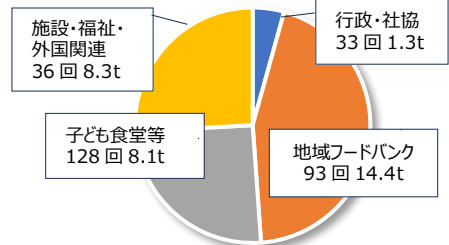

提供食品計 290回 32.1ト
(前年比 103.6% 前月比 106.5%)

ボランティア参加：のべ124人 **学習・体験会参加：4団体48人**

<今年度累計>

寄贈食品計 327.2ト (前年比 102.6%)
提供食品計 323.9ト (前年比 102.7%)

DATA	フードドライブ回収拠点 351か所
賛助会員・寄付状況	合意書締結団体
団体会員 241団体 798万円	寄贈締結 317団体
個人会員 329人 199.9万円	提供締結 399団体
	行政・社協 66団体
	市民団体 333団体
2024年度寄付額 14,096,923円	
開設からの累計寄付額 102,988,753円	