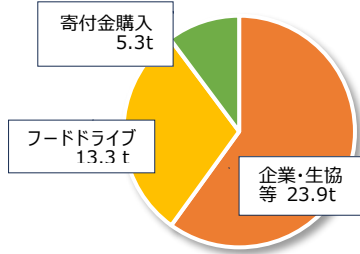

<トピックス> 2月は、寄贈いただいた食品が前月および昨年度を大きく上回りました。この間食品不足に悩まされてきましたが、久しぶりに倉庫は満タンです。また冷凍食品も複数の企業様から大量に寄贈いただいたことから、急遽、現在借りている冷凍倉庫の隣の区画も一時的に借りてストックをしました。これに伴い、利用団体へ提供する食品の量も増加しました。

<2月の数字>

寄贈食品計 42.5ト
(前年比 125.0% 前月比 157.4%)

提供食品計 290回 32.1ト
(前年比 103.6% 前月比 106.5%)

ボランティア参加：のべ124人   **学習・体験会参加：4団体48人**

<今年度累計>

寄贈食品計 327.2ト (前年比 102.6%)
提供食品計 323.9ト (前年比 102.7%)

DATA	フードドライブ回収拠点 351か所
賛助会員・寄付状況	合意書締結団体
団体会員 241団体 798万円	寄贈締結 317団体
個人会員 329人 199.9万円	提供締結 399団体
	行政・社協 66団体
	市民団体 333団体
2024年度寄付額 14,096,923円	
開設からの累計寄付額 102,988,753円	

寄贈食品 各団体での活用の様子

個人や企業・団体から寄贈いただいている食品は、利用登録団体でどのように活用されているでしょうか。今号より、各団体からいただいた写真で、現場での活用状況をご紹介します。