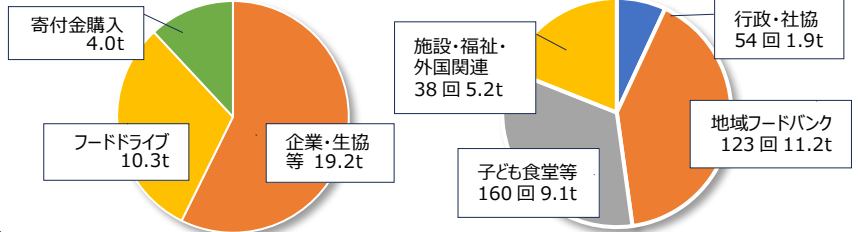

寄贈食品計 **33.5ト**

(前年比 131.9% 前月比 159.1%)

提供食品計 **375回 27.4ト**

(前年比 127.4% 前月比 111.3%)

ボランティア参加：**のべ86人**

学習・体験会参加：**16団体 300人**

＜今年度累計＞

寄贈食品計 109.6ト (前年比 132.1%)